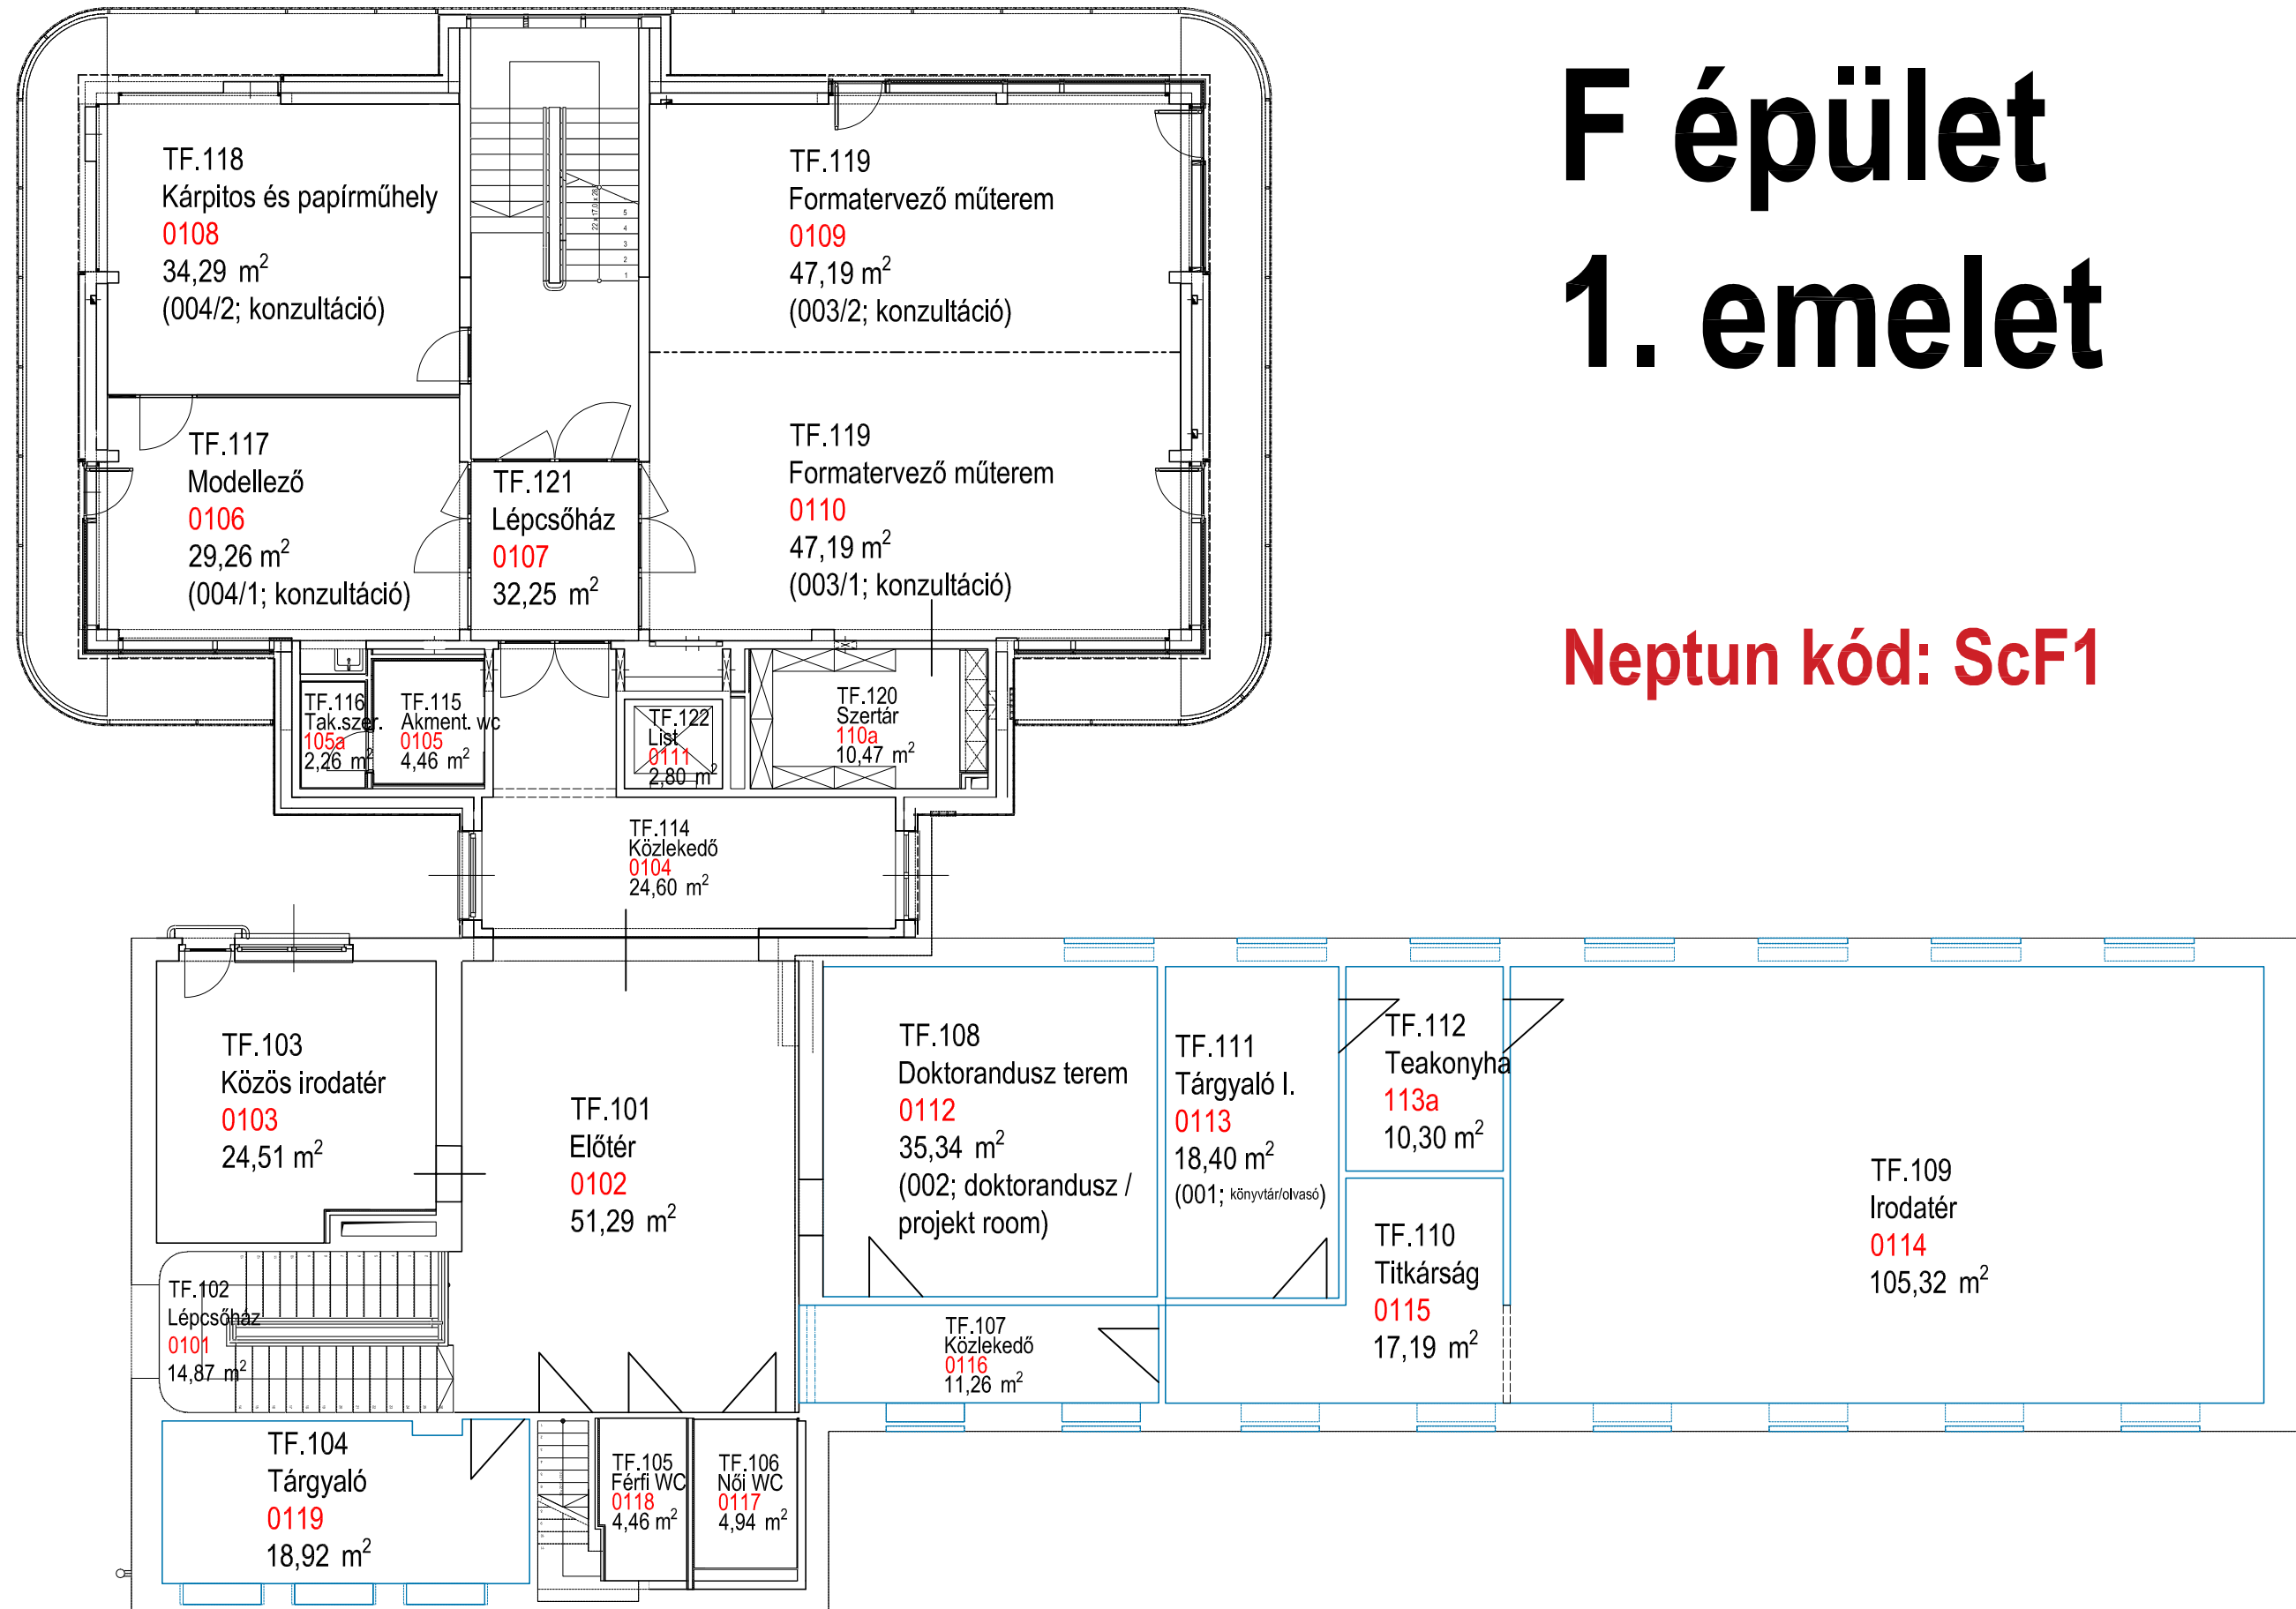

F épület Földszint

Neptun kód: ScF00

F épület 1. emelet

Neptun kód: ScF1

F épület 2. emelet

Neptun kód: ScF2