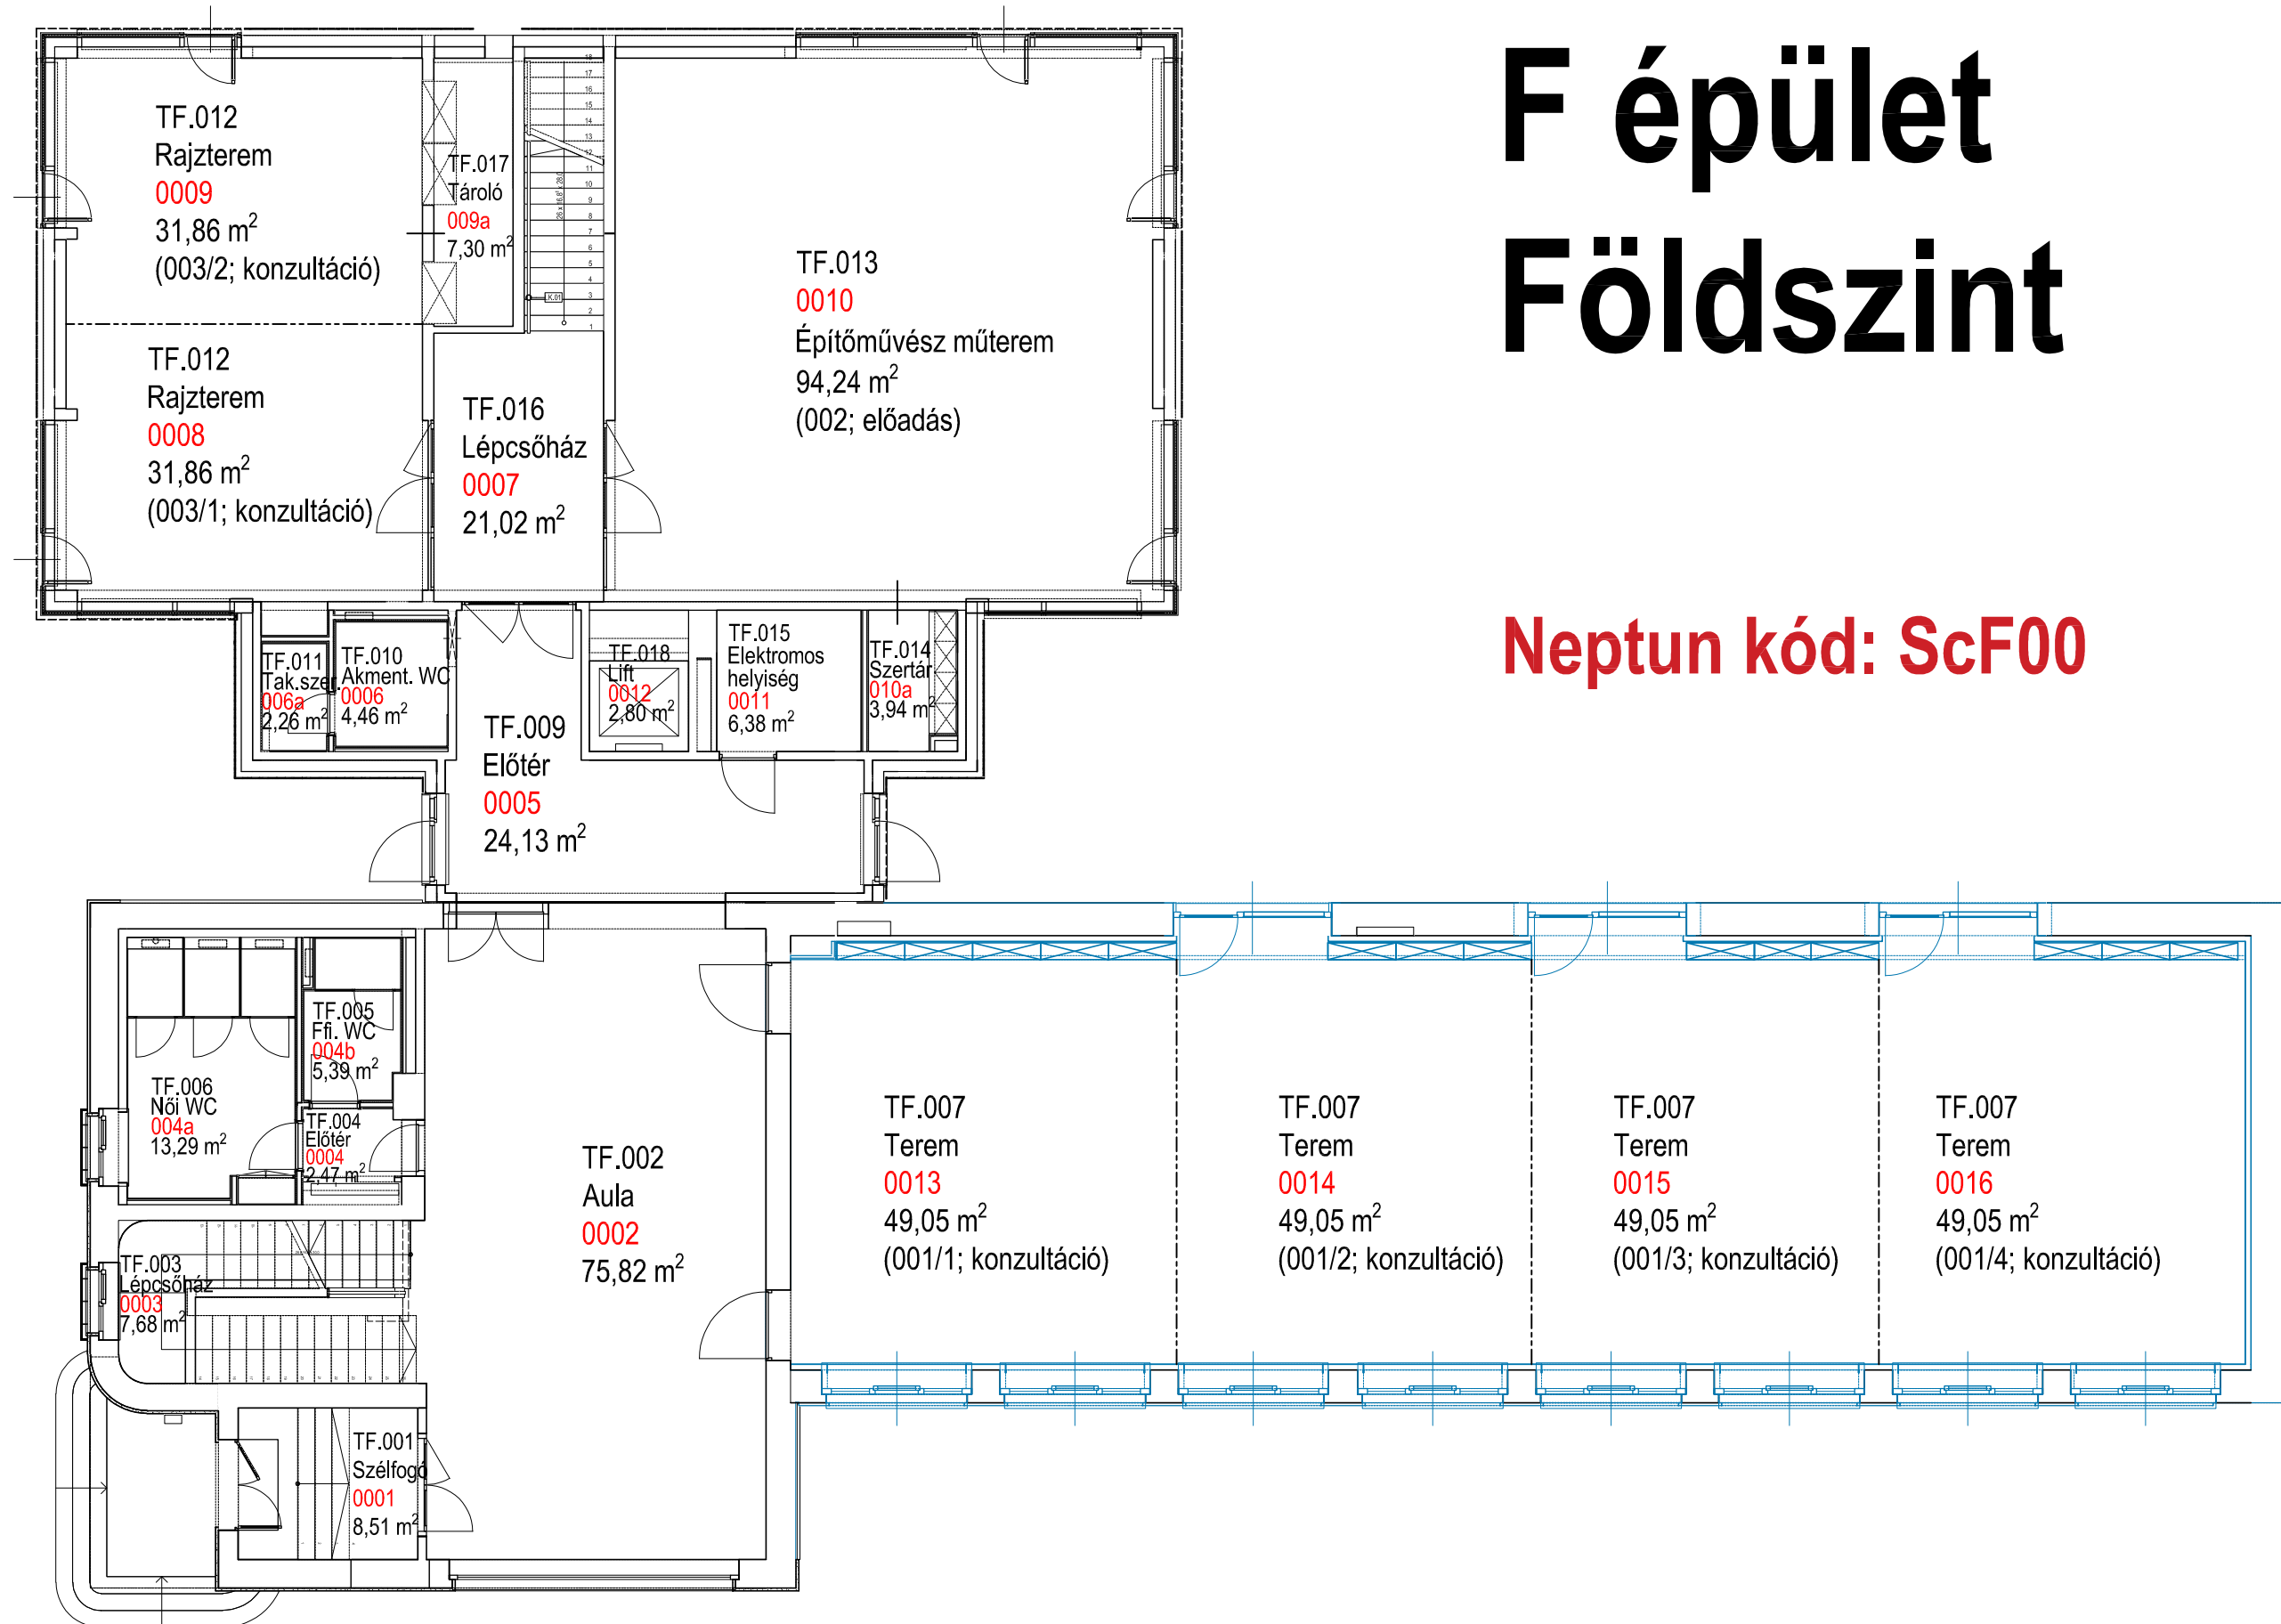

F épület Földszint

Neptun kód: ScF00

F épület 1. emelet

Neptun kód: ScF1

F épület 2. emelet

Neptun kód: ScF2